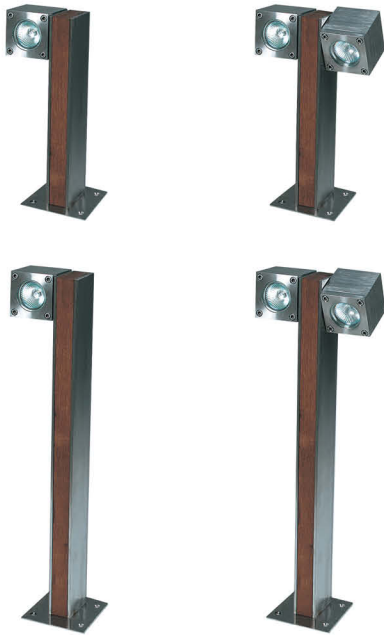

## Q-BIC

REF: QB30... / QB60...

**Royal Botania**.com  
Belgian outdoor lighting

### TECHNICAL INFO

<b>REFERENCE Q-BIC 30CM</b>	QB301D220EP QB302D220EP
<b>REFERENCE Q-BIC 60CM</b>	QB601D220EP QB602D220EP

### DIMENSIONS

WIDTH	12,5 - 20 CM
DEPTH	7,5 CM
HEIGHT	30 CM 60 CM